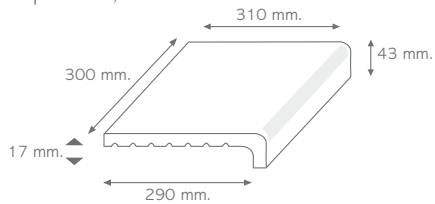

## Bounding Specials Pieces

**Pavimento Base 30 x 30 cm.**

Floor Tile 12 x 12'

**Peldaño Paloma 31 x 30 cm.**

Fiorentino Step 12,6 x 12'

**Peldaño Esquina Fiorentino 31 x 31 cm.**

Fiorentino Corner Step 12,6 x 12,6'

**Peldaño Recto 31 x 30 cm.**

Step Tread 12,6 x 12'

**Vierteaguas Fiorentino 30 x 30 cm.**

Fiorentino Windowsill 12 x 12'

**Rodapié 8 x 30 cm.**

Skirting 3,2 x 12'

**Pasamanos Fiorentino 18 x 30 cm.**

Fiorentino Handrail 7,2 x 12'

**Pasamanos Fiorentino 31 x 30 cm.**

Fiorentino Handrail 12,6 x 12'

**Tabica 15 x 30 cm.**

Tabica 6 x 12'

**Borde Piscina 25 x 30 cm.**

Corner Swimming Pool 10 x 12'

**Interior Borde Piscina 25 x 30 cm.**

Internal Corner Swimming Pool 10 x 12'

**Exterior Borde Piscina 25 x 25 cm.**

External Corner Swimming Pool 10 x 10'

**Zanquín Fiorentino 7,5 x 25,5 x 30 cm.**

Skirting Fiorentino Stair 3 x 10,2 x 12'

**Moldura 4 x 30 cm.**

Molding 1,6 x 12'

**Esquina 4 x 30 cm.**