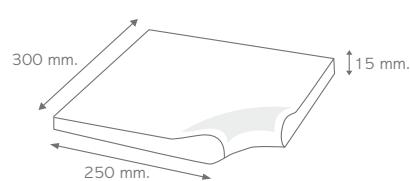

**Peldaño Recto 31 x 30 cm.**

Step Tread 12,6 x 12'

**Vierteaguas Fiorentino 30 x 30 cm.**

Fiorentino Windowsill 12 x 12'

**Rodapié 8 x 30 cm.**

Skirting 3,2 x 12'

**Pasamanos Fiorentino 18 x 30 cm.**

Fiorentino Handrail 7,2 x 12'

**Pasamanos Fiorentino 31 x 30 cm.**

Fiorentino Handrail 12,6 x 12'

**Tabica 15 x 30 cm.**

Tabica 6 x 12'

**Borde Piscina 25 x 30 cm.**

Corner Swimming Pool 10 x 12'

**Interior Borde Piscina 25 x 30 cm.**

Internal Corner Swimming Pool 10 x 12'

**Exterior Borde Piscina 25 x 25 cm.**

External Corner Swimming Pool 10 x 10'

**Zanquín Fiorentino 7,5 x 25,5 x 30 cm.**

Skirting Fiorentino Stair 3 x 10,2 x 12'

**Moldura 4 x 30 cm.**

Molding 1,6 x 12'

**Esquina 4 x 30 cm.**

Corner 1,6 x 12'