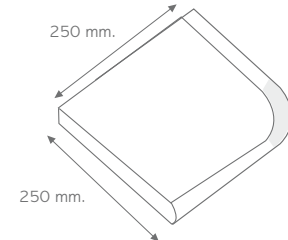

**Peldaño Recto 31 x 30 cm.**

Step Tread 12,6 x 12'

**Vierteaguas Fiorentino 30 x 30 cm.**

Fiorentino Windowsill 12 x 12'

**Rodapié 8 x 30 cm.**

Skirting 3,2 x 12'

**Pasamanos Fiorentino 18 x 30 cm.**

Fiorentino Handrail 7,2 x 12'

**Pasamanos Fiorentino 31 x 30 cm.**

Fiorentino Handrail 12,6 x 12'

**Tabica 15 x 30 cm.**

Tabica 6 x 12'

**Borde Piscina 25 x 30 cm.**

Corner Swimming Pool 10 x 12'

**Interior Borde Piscina 25 x 30 cm.**

Internal Corner Swimming Pool 10 x 12'

**Exterior Borde Piscina 25 x 25 cm.**

External Corner Swimming Pool 10 x 10'

**Zanquín Fiorentino 7,5 x 25,5 x 30 cm.**

Skirting Fiorentino Stair 3 x 10,2 x 12'

**Moldura 4 x 30 cm.**

Molding 1,6 x 12'

**Esquina 4 x 30 cm.**

Corner 1,6 x 12'