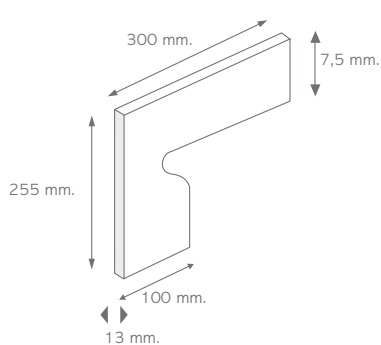

**Peldaño Recto 31 x 30 cm.**

Step Tread 12,6 x 12'

**Vierteaguas Fiorentino 30 x 30 cm.**

Fiorentino Windowsill 12 x 12'

**Rodapié 8 x 30 cm.**

Skirting 3,2 x 12'

**Pasamanos Fiorentino 18 x 30 cm.**

Fiorentino Handrail 7,2 x 12'

**Pasamanos Fiorentino 31 x 30 cm.**

Fiorentino Handrail 12,6 x 12'

**Tabica 15 x 30 cm.**

Tabica 6 x 12'

**Borde Piscina 25 x 30 cm.**

Corner Swimming Pool 10 x 12'

**Interior Borde Piscina 25 x 30 cm.**

Internal Corner Swimming Pool 10 x 12'

**Exterior Borde Piscina 25 x 25 cm.**

External Corner Swimming Pool 10 x 10'

**Zanquín Fiorentino 7,5 x 25,5 x 30 cm.**

Skirting Fiorentino Stair 3 x 10,2 x 12'

**Moldura 4 x 30 cm.**

Molding 1,6 x 12'

**Esquina 4 x 30 cm.**

Corner 1,6 x 12'