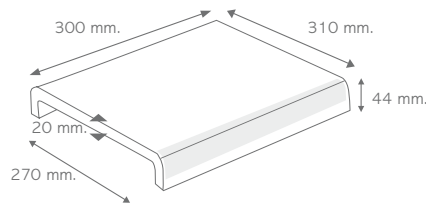

**Peldaño Recto 31 x 30 cm.**

Step Tread 12,6 x 12'

**Vierteaguas Fiorentino 30 x 30 cm.**

Fiorentino Windowsill 12 x 12'

**Rodapié 8 x 30 cm.**

Skirting 3,2 x 12'

**Pasamanos Fiorentino 18 x 30 cm.**

Fiorentino Handrail 7,2 x 12'

**Pasamanos Fiorentino 31 x 30 cm.**

Fiorentino Handrail 12,6 x 12'

**Tabica 15 x 30 cm.**

Tabica 6 x 12'

**Borde Piscina 25 x 30 cm.**

Corner Swimming Pool 10 x 12'

**Interior Borde Piscina 25 x 30 cm.**

Internal Corner Swimming Pool 10 x 12'

**Exterior Borde Piscina 25 x 25 cm.**

External Corner Swimming Pool 10 x 10'

**Zanquín Fiorentino 7,5 x 25,5 x 30 cm.**

Skirting Fiorentino Stair 3 x 10,2 x 12'

**Moldura 4 x 30 cm.**

Molding 1,6 x 12'

**Esquina 4 x 30 cm.**