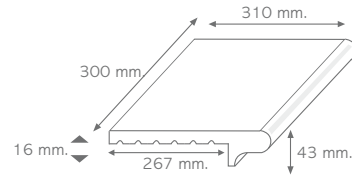

## Bounding Specials Pieces

**Pavimento Base 30 x 30 cm.**

Floor Tile 12 x 12'

**Peldaño Paloma 31 x 30 cm.**

Fiorentino Step 12,6 x 12'

**Peldaño Esquina Fiorentino 31 x 31 cm.**

Fiorentino Corner Step 12,6 x 12,6'

**Peldaño Recto 31 x 30 cm.**

Step Tread 12,6 x 12'

**Vierteaguas Fiorentino 30 x 30 cm.**

Fiorentino Windowsill 12 x 12'

**Rodapié 8 x 30 cm.**

Skirting 3,2 x 12'

**Pasamanos Fiorentino 18 x 30 cm.**

Fiorentino Handrail 7,2 x 12'

**Exterior Borde Piscina 25 x 25 cm.**

External Corner Swimming Pool 10 x 10'

**Zanquín Fiorentino 7,5 x 25,5 x 30 cm.**

Skirting Fiorentino Stair 3 x 10,2 x 12'

**Moldura 4 x 30 cm.**

Molding 1,6 x 12'

**Esquina 4 x 30 cm.**

Corner 1,6 x 12'