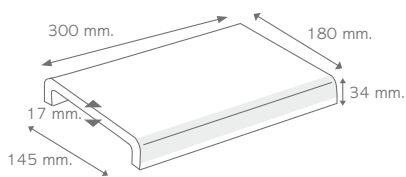

## Bounding Specials Pieces

**Pavimento Base 30 x 30 cm.**

Floor Tile 12 x 12'

**Peldaño Paloma 31 x 30 cm.**

Fiorentino Step 12,6 x 12'

**Peldaño Esquina Fiorentino 31 x 31 cm.**

Fiorentino Corner Step 12,6 x 12,6'

**Peldaño Recto 31 x 30 cm.**

Step Tread 12,6 x 12'

**Vierteaguas Fiorentino 30 x 30 cm.**

Fiorentino Windowsill 12 x 12'

**Rodapié 8 x 30 cm.**

Skirting 3,2 x 12'

**Pasamanos Fiorentino 18 x 30 cm.**

Fiorentino Handrail 7,2 x 12'

**Pasamanos Fiorentino 31 x 30 cm.**

Fiorentino Handrail 12,6 x 12'

**Tabica 15 x 30 cm.**

Tabica 6 x 12'

**Borde Piscina 25 x 30 cm.**

Corner Swimming Pool 10 x 12'

**Interior Borde Piscina 25 x 30 cm.**

Internal Corner Swimming Pool 10 x 12'

**Exterior Borde Piscina 25 x 25 cm.**

External Corner Swimming Pool 10 x 10'

**Zanquín Fiorentino 7,5 x 25,5 x 30 cm.**

Skirting Fiorentino Stair 3 x 10,2 x 12'

**Moldura 4 x 30 cm.**

Molding 1,6 x 12'

**Esquina 4 x 30 cm.**