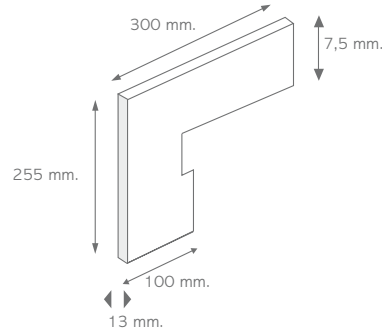

**Peldaño Recto 31 x 30 cm.**

Step Tread 12,6 x 12'

**Vierteaguas Fiorentino 30 x 30 cm.**

Fiorentino Windowsill 12 x 12'

**Rodapié 8 x 30 cm.**

Skirting 3,2 x 12'

**Pasamanos Fiorentino 18 x 30 cm.**

Fiorentino Handrail 7,2 x 12'

**Pasamanos Fiorentino 31 x 30 cm.**

Fiorentino Handrail 12,6 x 12'

**Tabica 15 x 30 cm.**

Tabica 6 x 12'

**Borde Piscina 25 x 30 cm.**

Corner Swimming Pool 10 x 12'

**Interior Borde Piscina 25 x 30 cm.**

Internal Corner Swimming Pool 10 x 12'

**Exterior Borde Piscina 25 x 25 cm.**

External Corner Swimming Pool 10 x 10'

**Zanquín Fiorentino 7,5 x 25,5 x 30 cm.**

Skirting Fiorentino Stair 3 x 10,2 x 12'

**Moldura 4 x 30 cm.**

Molding 1,6 x 12'

**Esquina 4 x 30 cm.**

Corner 1,6 x 12'