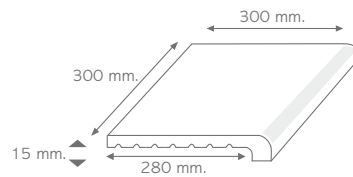

## Bounding Specials Pieces

**Pavimento Base 30 x 30 cm.**

Floor Tile 12 x 12'

**Peldaño Paloma 31 x 30 cm.**

Fiorentino Step 12,6 x 12'

**Peldaño Esquina Fiorentino 31 x 31 cm.**

Fiorentino Corner Step 12,6 x 12,6'

**Peldaño Recto 31 x 30 cm.**

Step Tread 12,6 x 12'

**Vierteaguas Fiorentino 30 x 30 cm.**

Fiorentino Windowsill 12 x 12'

**Rodapié 8 x 30 cm.**

Skirting 3,2 x 12'

**Pasamanos Fiorentino 18 x 30 cm.**

Fiorentino Handrail 7,2 x 12'