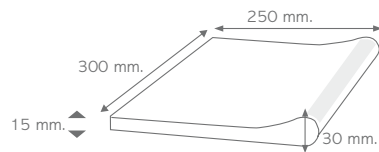

**Peldaño Recto 31 x 30 cm.**

Step Tread 12,6 x 12'

**Vierteaguas Fiorentino 30 x 30 cm.**

Fiorentino Windowsill 12 x 12'

**Rodapié 8 x 30 cm.**

Skirting 3,2 x 12'

**Pasamanos Fiorentino 18 x 30 cm.**

Fiorentino Handrail 7,2 x 12'

**Pasamanos Fiorentino 31 x 30 cm.**

Fiorentino Handrail 12,6 x 12'

**Tabica 15 x 30 cm.**

Tabica 6 x 12'

**Borde Piscina 25 x 30 cm.**

Corner Swimming Pool 10 x 12'

**Interior Borde Piscina 25 x 30 cm.**

Internal Corner Swimming Pool 10 x 12'

**Exterior Borde Piscina 25 x 25 cm.**

External Corner Swimming Pool 10 x 10'

**Zanquín Fiorentino 7,5 x 25,5 x 30 cm.**

Skirting Fiorentino Stair 3 x 10,2 x 12'

**Moldura 4 x 30 cm.**

Molding 1,6 x 12'

**Esquina 4 x 30 cm.**