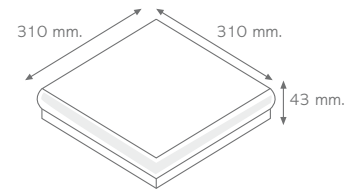

## Bounding Specials Pieces

**Pavimento Base 30 x 30 cm.**

Floor Tile 12 x 12'

**Peldaño Paloma 31 x 30 cm.**

Fiorentino Step 12,6 x 12'

**Peldaño Esquina Fiorentino 31 x 31 cm.**

Fiorentino Corner Step 12,6 x 12,6'

**Peldaño Recto 31 x 30 cm.**

Step Tread 12,6 x 12'

**Vierteaguas Fiorentino 30 x 30 cm.**

Fiorentino Windowsill 12 x 12'

**Rodapié 8 x 30 cm.**

Skirting 3,2 x 12'

**Pasamanos Fiorentino 18 x 30 cm.**

Fiorentino Handrail 7,2 x 12'

**Exterior Borde Piscina 25 x 25 cm.**

External Corner Swimming Pool 10 x 10'

**Zanquín Fiorentino 7,5 x 25,5 x 30 cm.**

Skirting Fiorentino Stair 3 x 10,2 x 12'

**Moldura 4 x 30 cm.**

Molding 1,6 x 12'

**Esquina 4 x 30 cm.**

Corner 1,6 x 12'